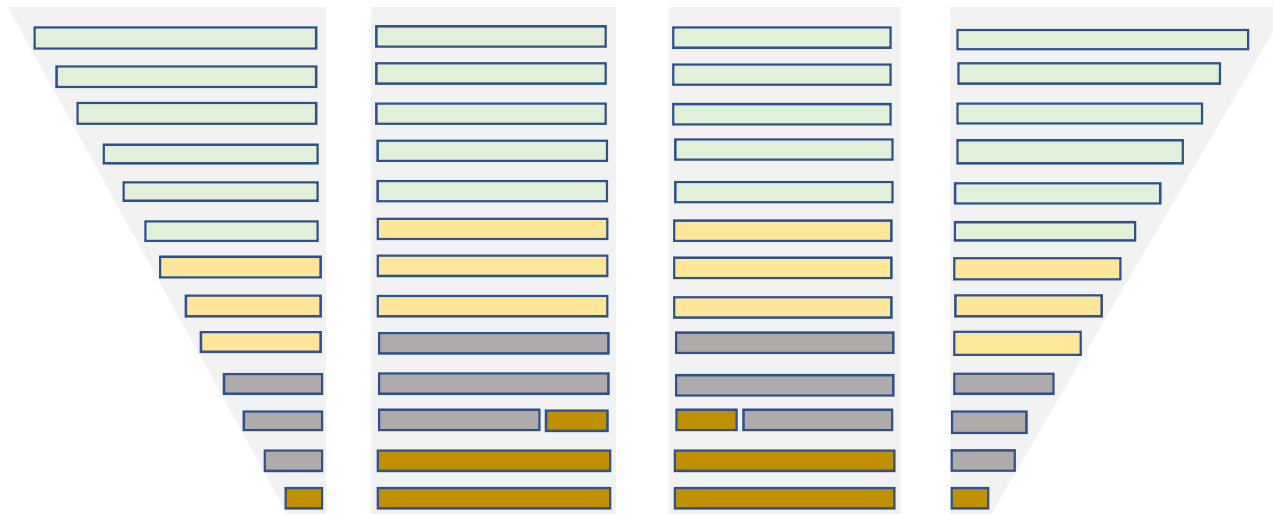

# Festivalsaal / Showroom

**Bühne / Stage**

Aktuelle Buchungen /  
Current bookings in %

40. KW

■ Gold ■ Silber ■ Bronze