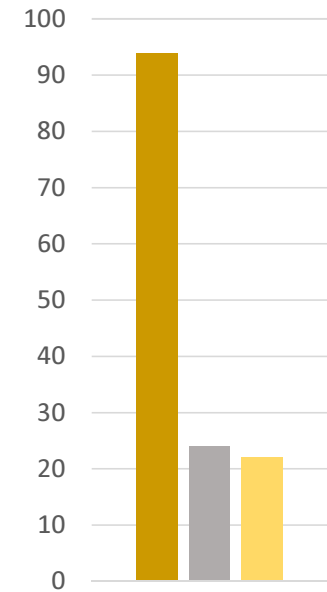

# Festivalsaal / Showroom

**Bühne / Stage**

Aktuelle Buchungen /  
Current bookings in %

40. KW

■ Gold ■ Silber ■ Bronze